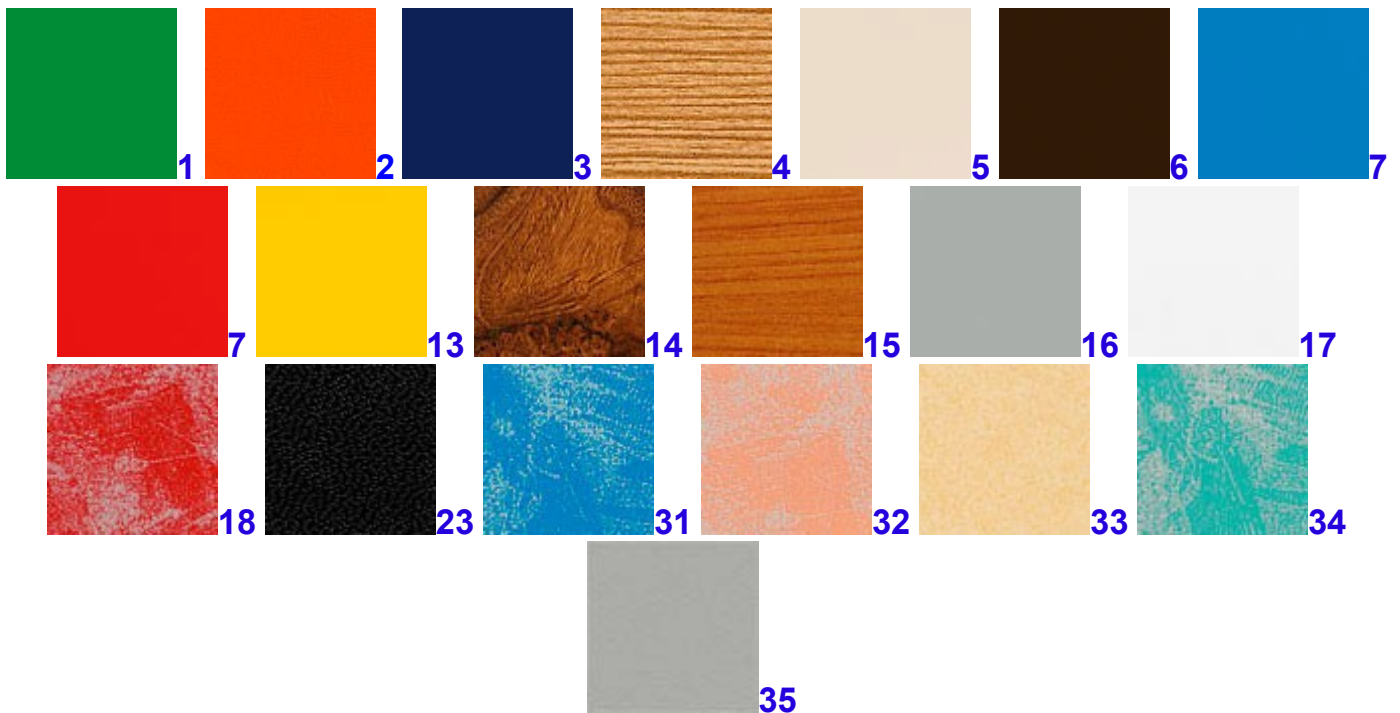

MATSUP

équipements

FROID – VITRINES – LAVAGE – AGENCEMENTS

www.matmonde.com

7, rue du Claret - Z.I. Montbertrand - 38230 CHARVIEU - Tél. 04.78.80.98.72. – Fax 09.81.46.88.72.
info@matmonde.com

SARL au capital de 8000 € - RCS Vienne 453 080 061 - SIRET 453 080 061 00014 APE 4669C - N° TVA intra. : FR 50 453 080 061