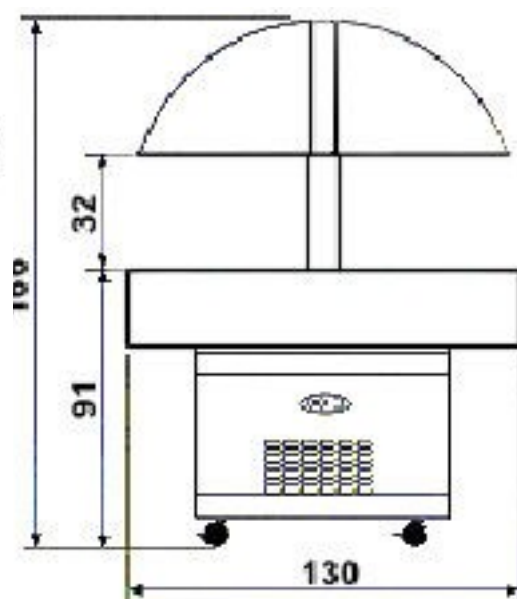

FROID – VITRINES – LAVAGE – AGENCEMENTS

www.matmonde.com

Buffets réfrigérés version centrale ronds.
Finition coloris bois ou gris.
Ouverture/fermeture du capot vitré électrique.
Froid ventilé : +3°C - +9°C (vitrine fermée, température ambiante +30°C).
Affichage digital de la température.
Dégivrage automatique.
Fournis avec 10 bacs plastique blancs profondeur 8 cm.
Livrés avec 4 roulettes.
Puissance 460 w - Tension 220 volts
Dimensions : 1300 x 1300 x 1660 mm (capot ouvert) Poids 80 kg
Éclairage interne de série