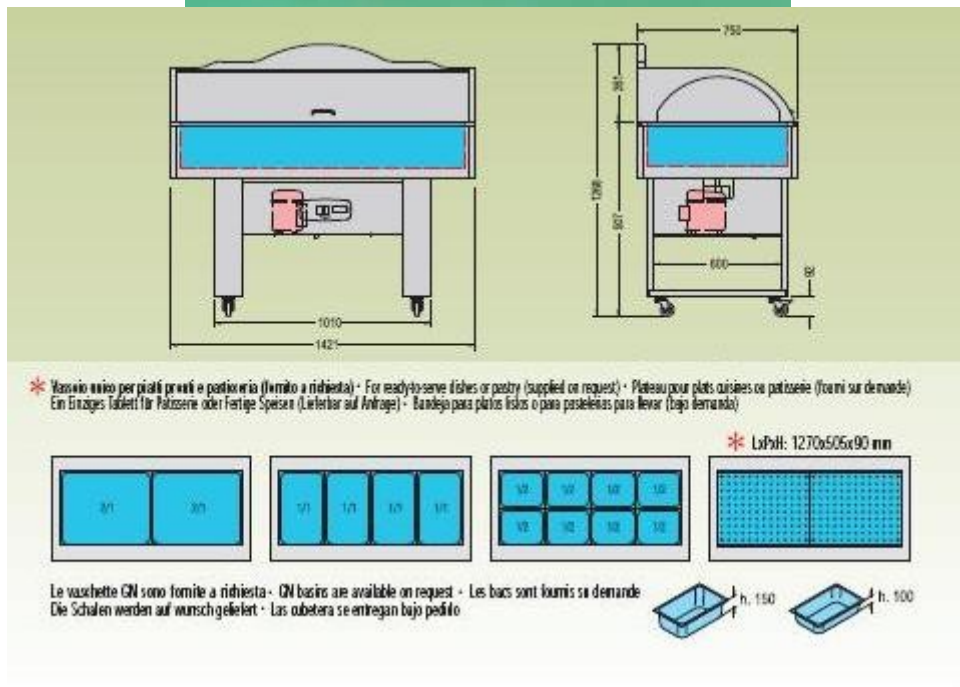

MATSUP

équipements

FROID – VITRINES – LAVAGE – AGENCEMENTS

www.matmonde.com

Groupe logé - Froid statique sous la cuve - Fréon R404A

Température cuve: +4°/+10°C

Dégivrage automatique.

Contrôle électronique de la température

Capacité cuve : 4 bacs GN1/1 hauteur max 150mm(Bacs non fournis)

Accès client par vitrage basculant

Puissance : 600W – Voltage: 230V/1

Dimensions extérieures: L 1421 x P 750 x H 1268h mm

13, rue du Lac -38230 CHARVIEU - Tél. 04.78.70.93.82. – Fax 04.78.70.20.31.