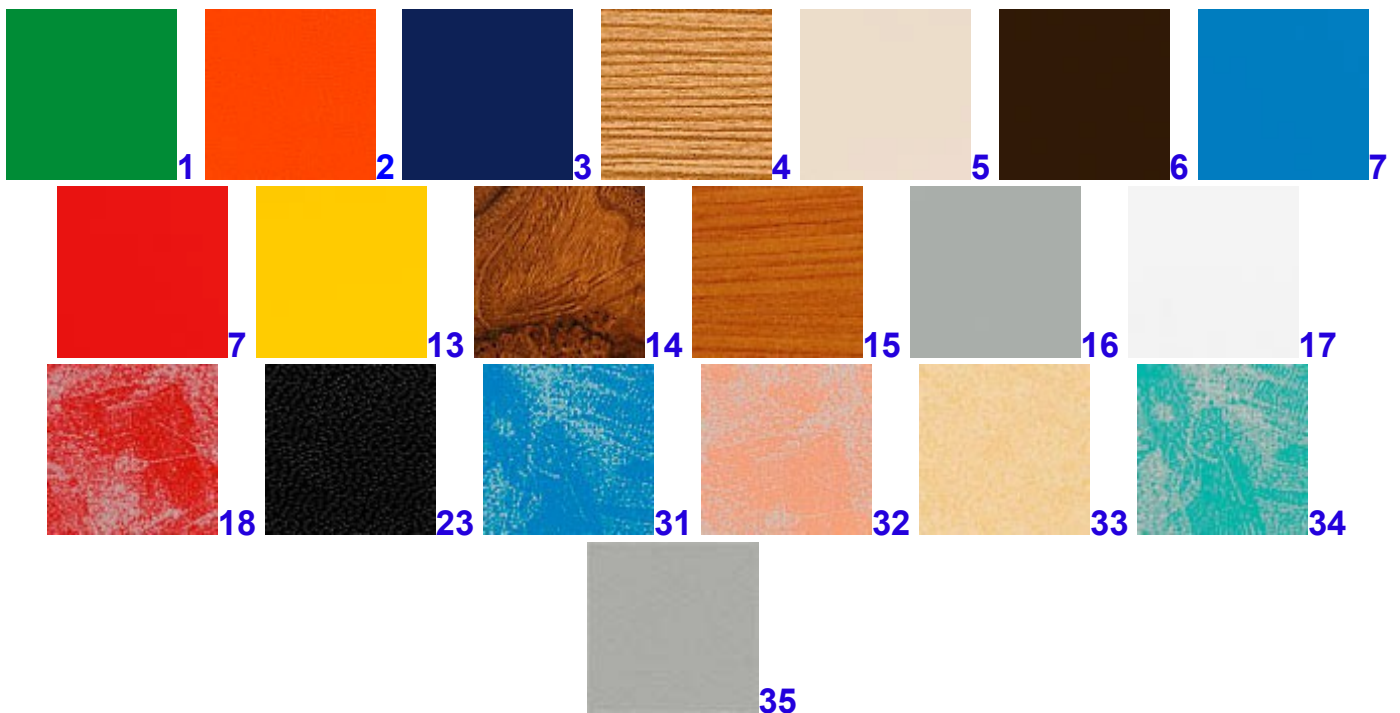

FROID – VITRINES – LAVAGE – AGENCEMENTS

www.matmonde.com

7, rue du Claret - Z.I. Montbertrand - 38230 CHARVIEU - Tél. 04.78.80.98.72. – Fax 09.81.46.88.72.
info@matmonde.com

SARL au capital de 8000 € - RCS Vienne 453 080 061 - SIRET 453 080 061 00014 APE 4669C - N° TVA intra. : FR 50 453 080 061