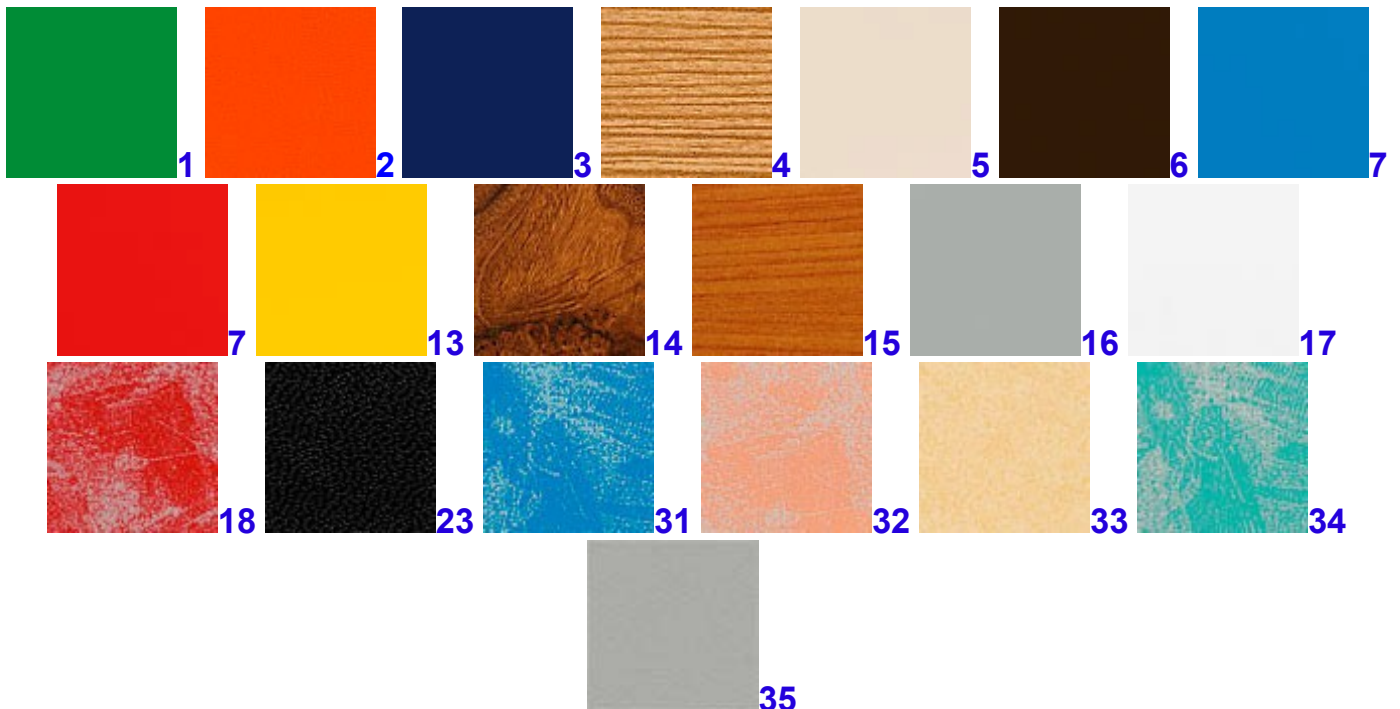

# MATSUP

équipements

FROID – VITRINES – LAVAGE – AGENCEMENTS

[www.matmonde.com](http://www.matmonde.com)

7, rue du Claret - Z.I. Montbertrand - 38230 CHARVIEU - Tél. 04.78.80.98.72. – Fax 09.81.46.88.72.  
[info@matmonde.com](mailto:info@matmonde.com)