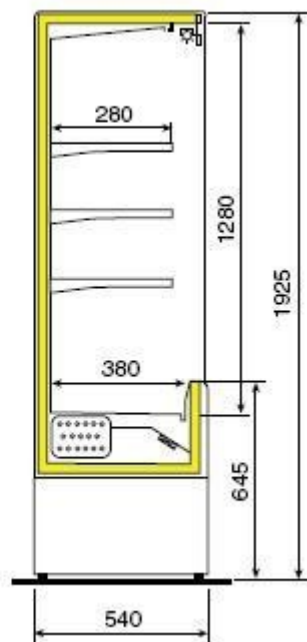

FROID – VITRINES – LAVAGE – AGENCEMENTS

[www.matmonde.com](http://www.matmonde.com)

7, rue du Claret - Z.I. Montbertrand - 38230 CHARVIEU - Tél. 04.78.80.98.72. – Fax 09.81.46.88.72.  
[info@matmonde.com](mailto:info@matmonde.com)