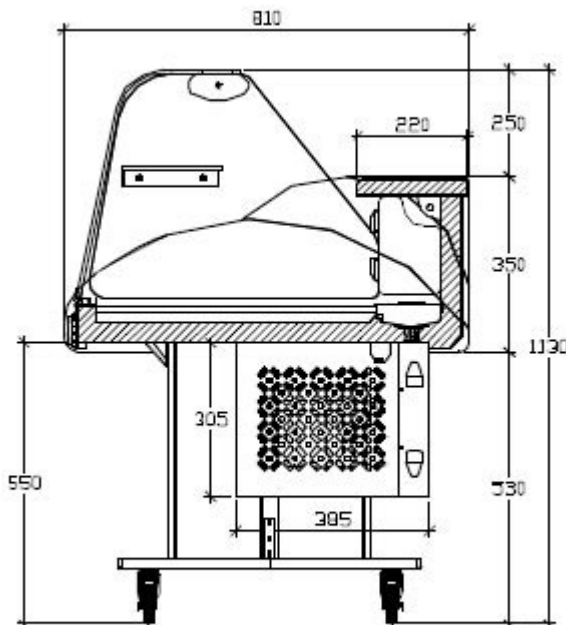

# MATSUP

équipements

FROID – VITRINES – LAVAGE – AGENCEMENTS

[www.matmonde.com](http://www.matmonde.com)

13, rue du Lac -38230 CHARVIEU - Tél. 04.78.70.93.82. – Fax 04.78.70.20.31.

[info@matmonde.com](mailto:info@matmonde.com)