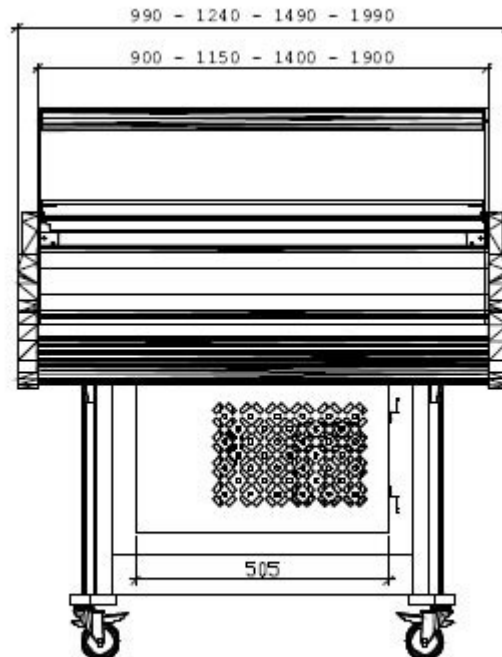

# MATSUP

équipements

FROID – VITRINES – LAVAGE – AGENCEMENTS

[www.matmonde.com](http://www.matmonde.com)

13, rue du Lac -38230 CHARVIEU - Tél. 04.78.70.93.82. – Fax 04.78.70.20.31.

[info@matmonde.com](mailto:info@matmonde.com)